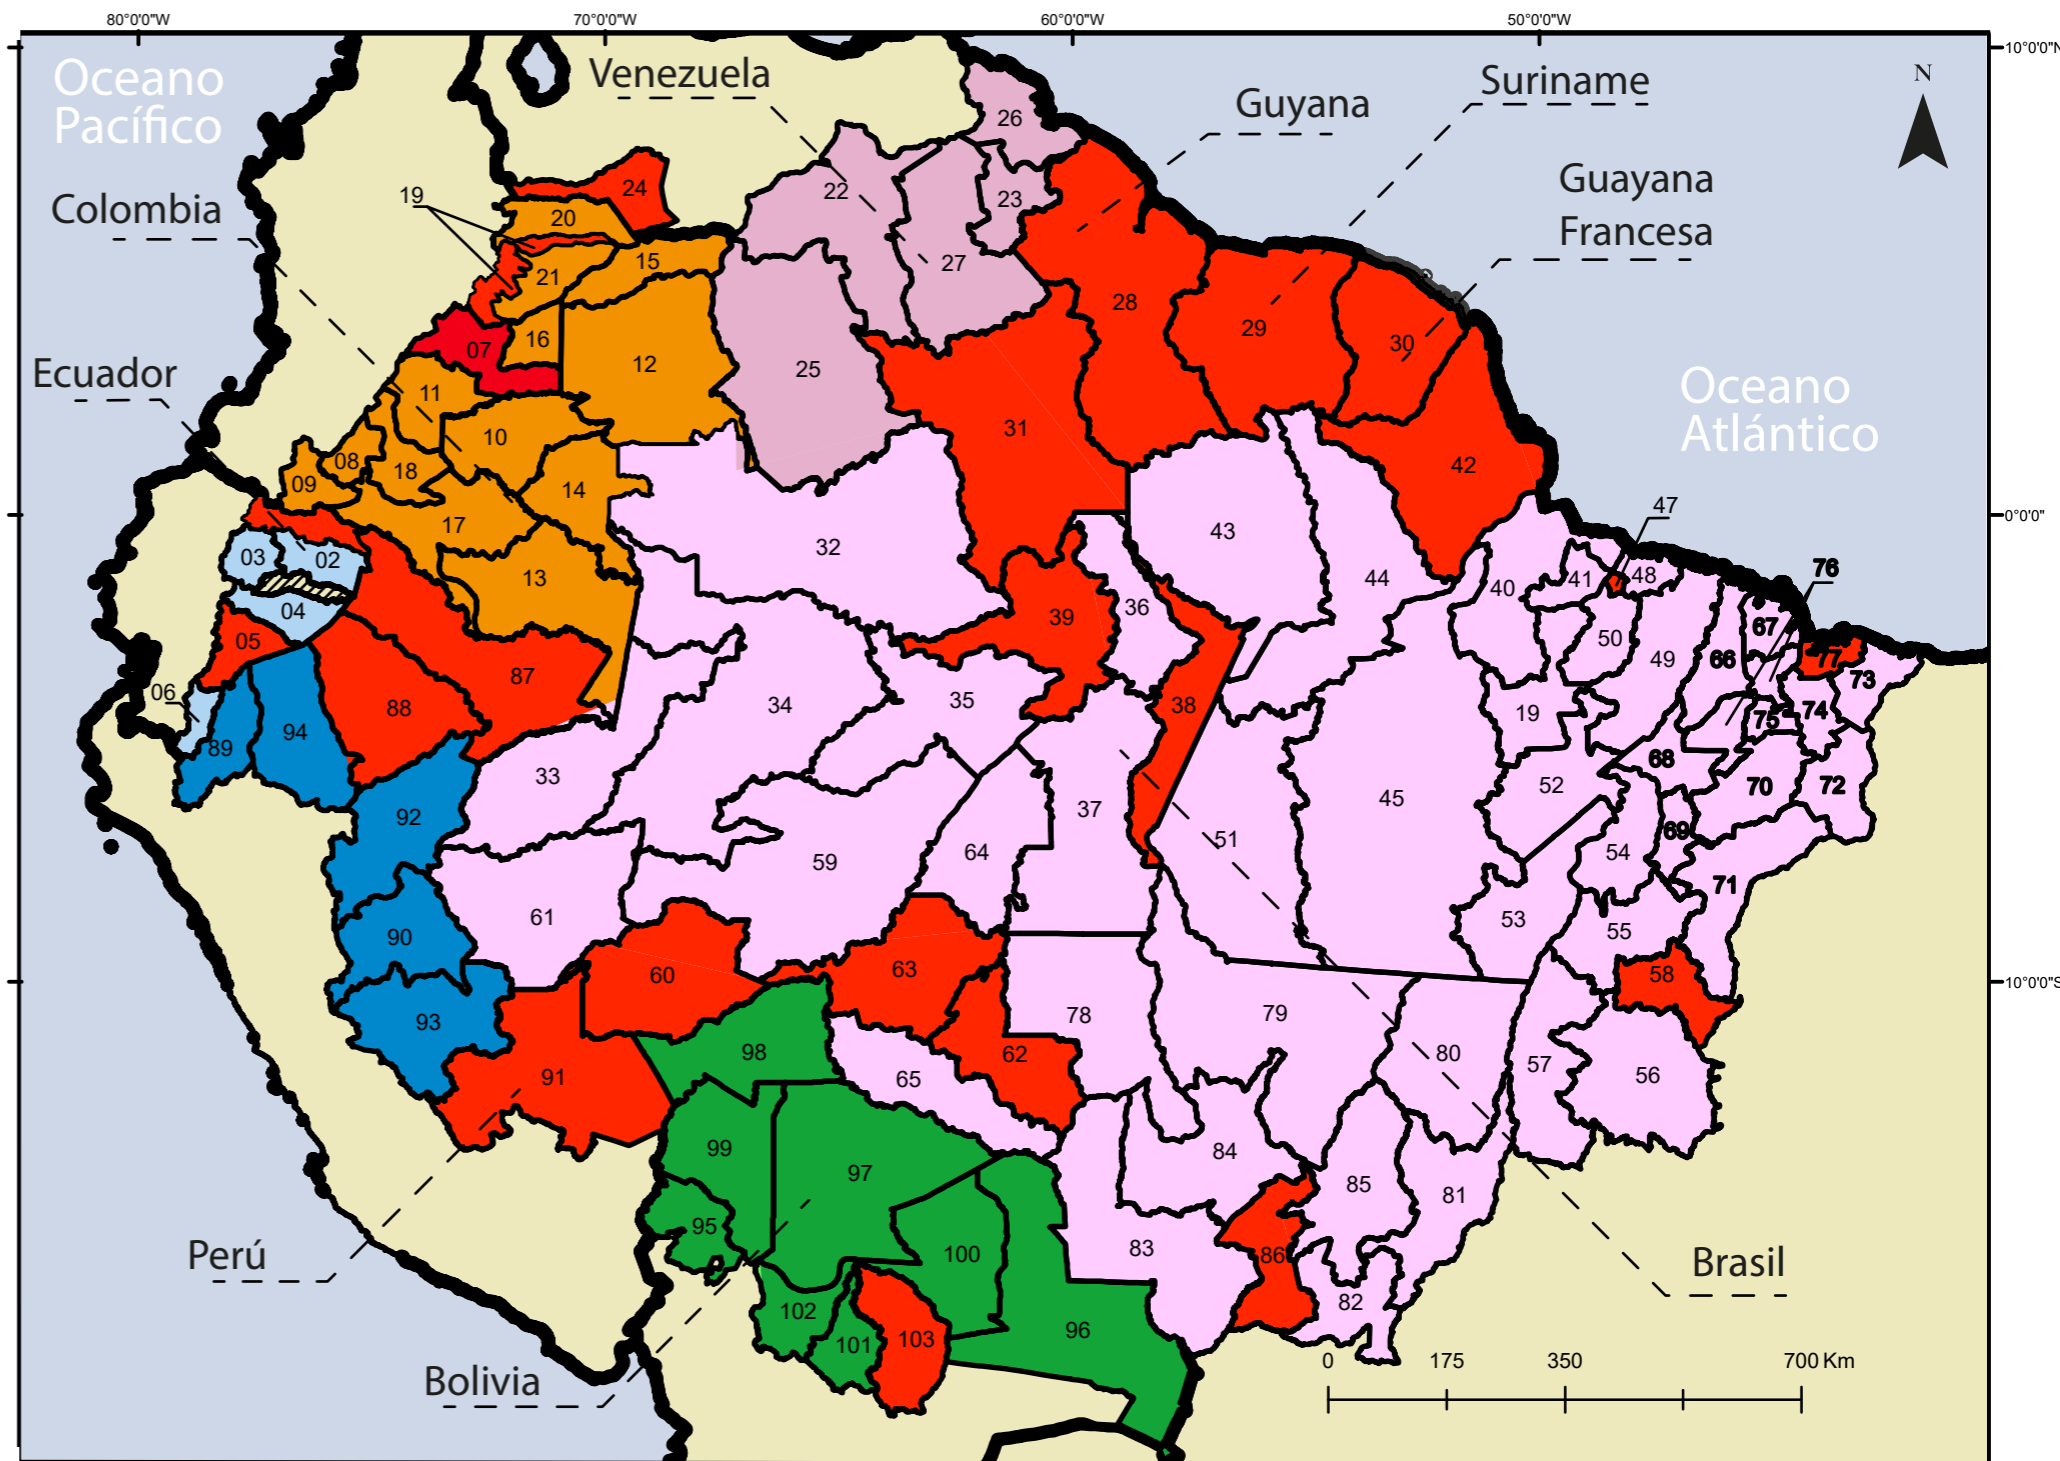

BRASIL: REGIONAL NOROESTE

- 59 PRELAZIA DE LÁBREA
- 60 DIOCESE DE RIO BRANCO
- 61 DIOCESE DE CRUZEIRO DO SUL
- 62 DIOCESE DE JI-PARANÁ
- 63 ARQUIDIOCESE DE PORTO VELHO
- 64 DIOCESE DE HUMAITÁ
- 65 DIOCESE DE GUAJARÁ-MIRIM

BRASIL: REGIONAL NORDESTE 5

- 66 DIOCESE DE ZÉ DOCA
- 67 DIOCESE DE PINHEIRO
- 68 DIOCESE DE IMPERATRIZ
- 69 DIOCESE DE CAROLINA
- 70 DIOCESE DE GRAJAU
- 71 DIOCESE DE BALSAS
- 72 DIOCESE DE CAXIAS DO MARANHÃO
- 73 DIOCESE DE BREJO
- 74 DIOCESE DE COROATÁ
- 75 DIOCESE DE BACABAL
- 76 DIOCESE DE VIANA
- 77 ARQ. DE SÃO LUIZ DO MARANHÃO

BRASIL: REGIONAL OESTE 2

- 78 DIOCESE DE JUÍNA
- 79 DIOCESE DE SINOP
- 80 PRELAZIA DE SÃO FÉLIX DO ARAGUAIA
- 81 DIOCESE DE BARRA DO GARÇAS
- 82 DIOC. DE RONDONÓPOLIS - GUIRATINGA
- 83 DIOCESE DE SÃO LUIZ DOS CÁCERES
- 84 DIOCESE DE DIAMANTINO
- 85 DIOC. DE PRIMAVERA DO LESTE -PARANATINGA
- 86 ARQUIDIOCESE DE CUIABÁ

PERÚ

- 87 VIC. AP. DE SAN JOSÉ DEL AMAZONAS
- 88 VICARIATO APOSTÓLICO DE IQUITOS
- 89 VICARIATO APOSTÓLICO DE JAÉN
- 90 VICARIATO APOSTÓLICO DE PUCALLPA
- 91 VIC. APOST. DE PUERTO MALDONADO
- 92 VICARIATO APOSTÓLICO DE REQUENA
- 93 VICARIATO APOSTÓLICO DE SAN RAMÓN
- 94 VIC. APOSTÓLICO DE YURIMAGUAS

BOLIVIA

- 95 DIÓCESIS DE COROICO
- 96 DIÓCESIS DE SAN IGNACIO DE VELASCO
- 97 VIC. APOSTÓLICO DE BENI
- 98 VIC. APOST. APOSTÓLICO DE PANDO
- 99 VIC. APOST. APOSTÓLICO DE REYES
- 100 VIC. APOSTÓLICO DE ÑUFLO DE CHÁVEZ
- 101 PRELATURA DE AIQUILE
- 102 ARQUIDIÓCESIS DE COCHABAMBA
- 103 ARQ. DE SANTA CRUZ DE LA SIERRA

Ecuador: Vic. Sucumbíos: 6 Vic. Méndez: 3	Venezuela: Dio. Guasualito: 1	Perú: Vic. Iquitos: 14 Vic. S J Amazonas: 2 Vic. Pto Maldonado: 1 Pre. Moyobamba: 1	Brasil: Arq. Manaus: 25 Dio. Parintins: 1 Dio. Rio Branco: 11 Arq. Belém: 4 Dio. Macapá: 1
Guayana Francesa: Dio. Cayenne: 18	Guyana: Dio. Georgetown: 17 confirmados. 1 fallecido.	Colombia: Arq. Villavicencio: 1 Dio. Yopal: 1	Arq. SL Maranhao: 2 Arq. Palmas: 2 Dio. Ji-Paraná: 1 Arq. Porto Velho: 2 Arq. Cuiabá: 2
Surinam: Dio. Paramaribo: 5	Bolivia: Arq. Santa Cruz: 13