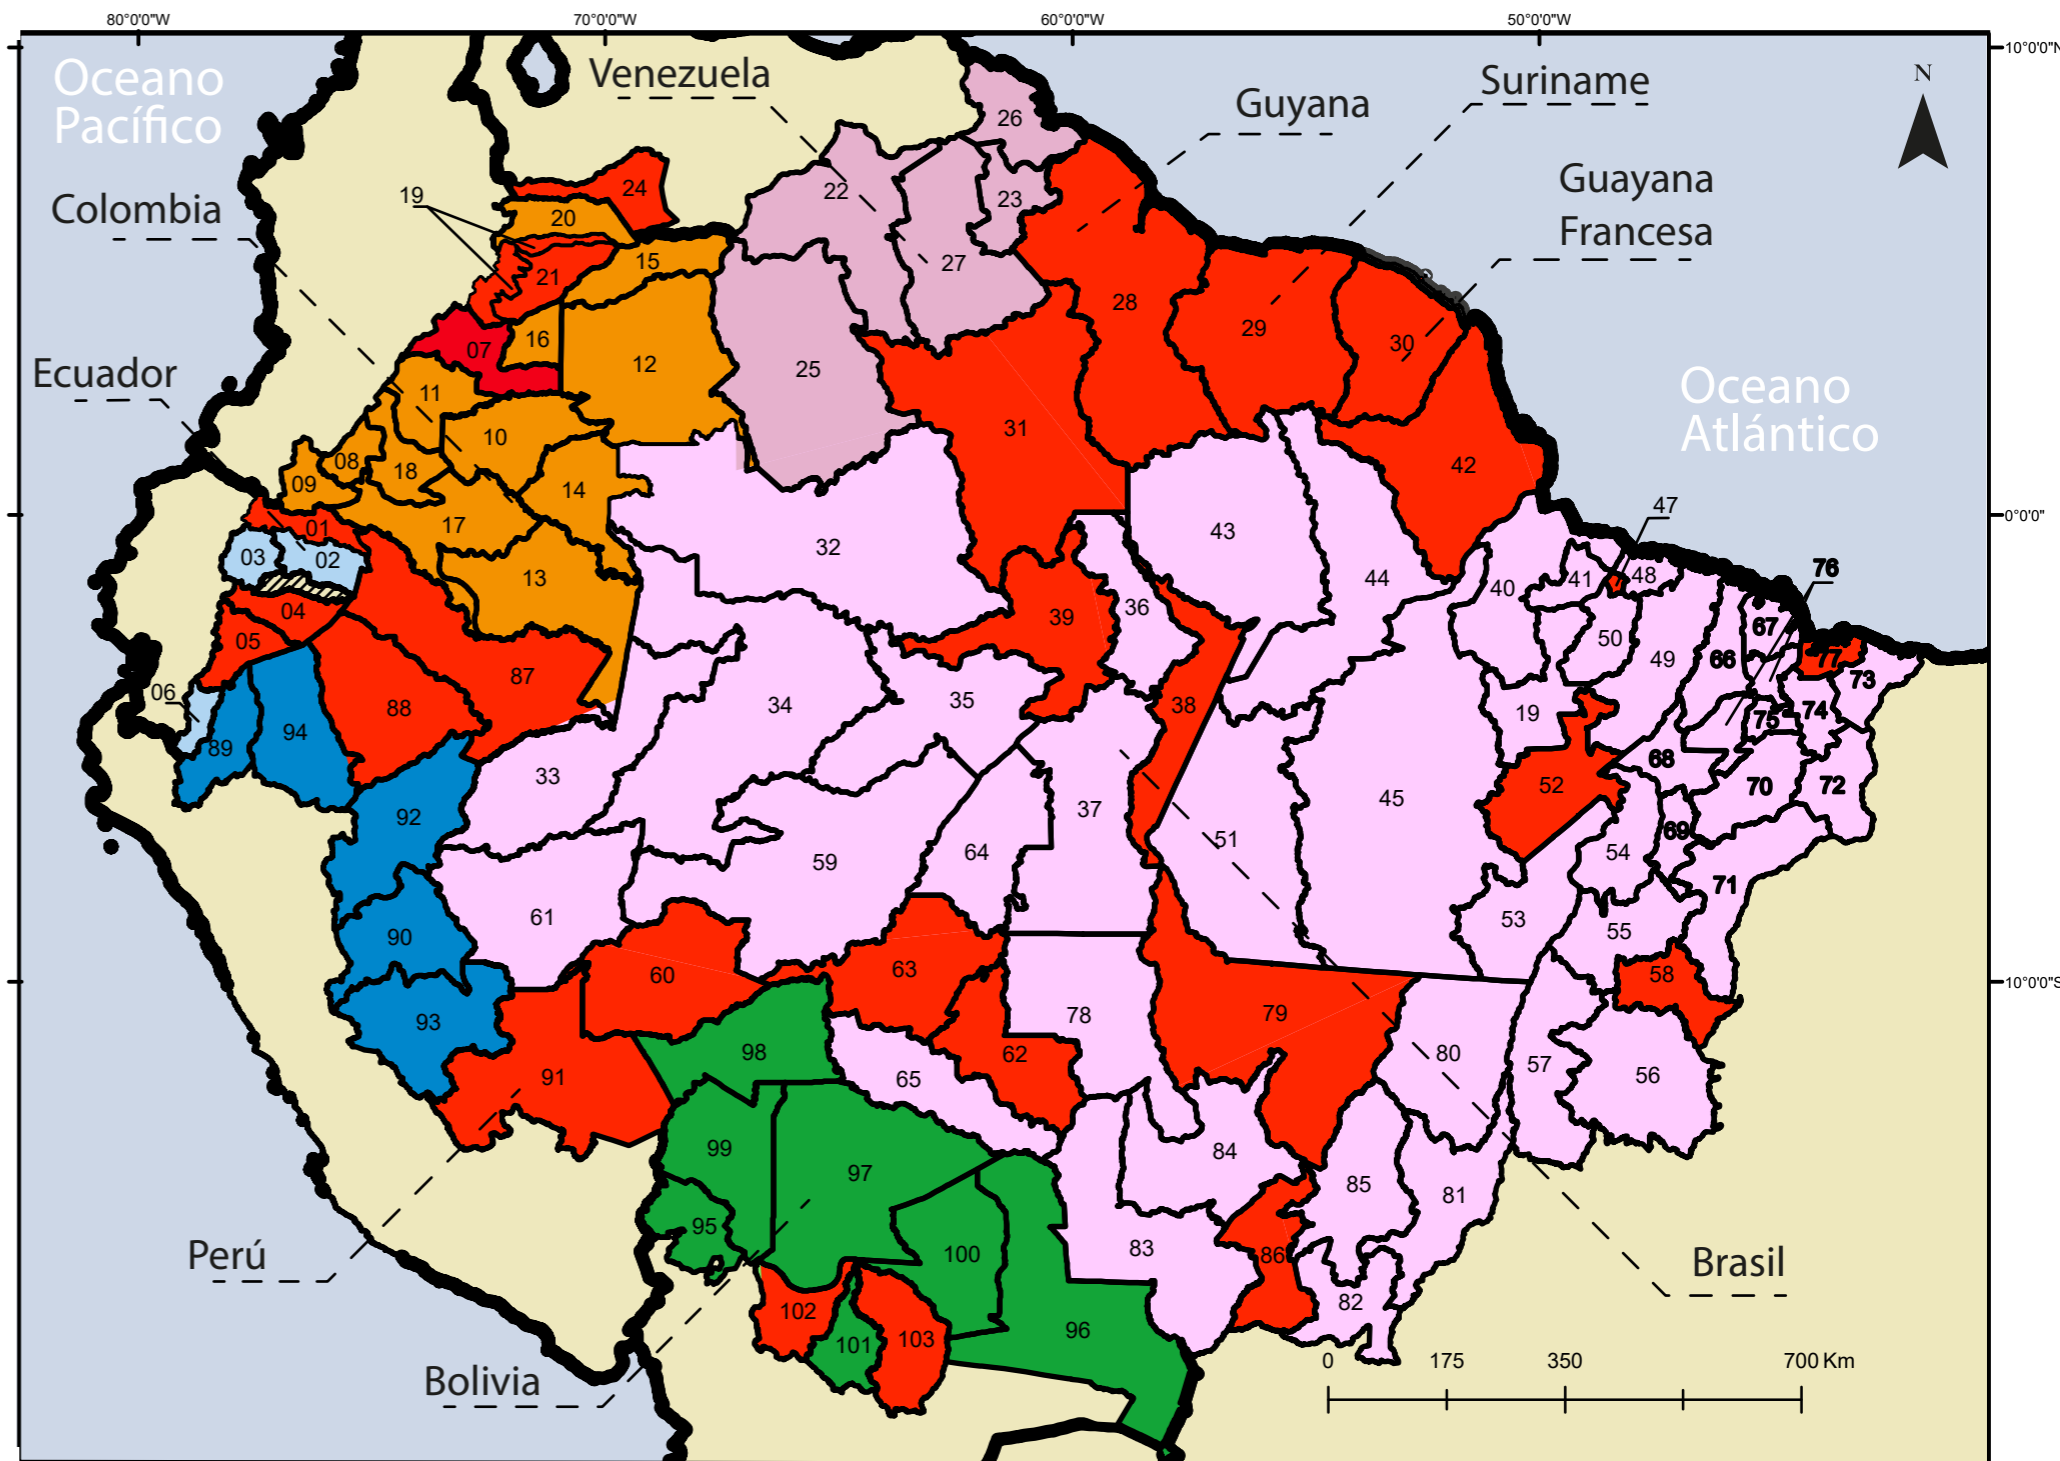

BRASIL: REGIONAL NOROESTE

- 59 PRELAZIA DE LÁBREA
- 60 DIOCESE DE RIO BRANCO
- 61 DIOCESE DE CRUZEIRO DO SUL
- 62 DIOCESE DE JI-PARANÁ
- 63 ARQUIDIÓCESIS DE PORTO VELHO
- 64 DIOCESE DE HUMAITÁ
- 65 DIOCESE DE GUAJARÁ-MIRIM

BRASIL: REGIONAL NORDESTE 5

- 66 DIOCESE DE ZÉ DOCA
- 67 DIOCESE DE PINHEIRO
- 68 DIOCESE DE IMPERATRIZ
- 69 DIOCESE DE CAROLINA
- 70 DIOCESE DE GRAJAÚ
- 71 DIOCESE DE BALSAS
- 72 DIOCESE DE CAXIAS DO MARANHÃO
- 73 DIOCESE DE BREJO
- 74 DIOCESE DE COROATÁ
- 75 DIOCESE DE BACABAL
- 76 DIOCESE DE VIANA
- 77 ARQ. DE SÃO LUIZ DO MARANHÃO

BRASIL: REGIONAL OESTE 2

- 78 DIOCESE DE JUÍNA
- 79 DIOCESE DE SINOP
- 80 PRELAZIA DE SÃO FÉLIX DO ARAGUAIA
- 81 DIOCESE DE BARRA DO GARÇAS
- 82 DIOC. DE RONDONÓPOLIS - GUIRATINGA
- 83 DIOCESE DE SÃO LUIZ DOS CÁCERES
- 84 DIOCESE DE DIAMANTINO
- 85 DIOC. DE PRIMAVERA DO LESTE - PARANATINGA
- 86 ARQUIDIÓCESIS DE CUIABÁ

PERÚ

- 87 VIC. AP. DE SAN JOSÉ DEL AMAZONAS
- 88 VICARIATO APOSTÓLICO DE IQUITOS
- 89 VICARIATO APOSTÓLICO DE JAÉN
- 90 VICARIATO APOSTÓLICO DE PUCALLPA
- 91 VIC. APOST. DE PUERTO MALDONADO
- 92 VICARIATO APOSTÓLICO DE REQUENA
- 93 VICARIATO APOSTÓLICO DE SAN RAMÓN
- 94 VIC. APOSTÓLICO DE YURIMAGUAS

BOLIVIA

- 95 DIÓCESIS DE COROICO
- 96 DIÓCESIS DE SAN IGNACIO DE VELASCO
- 97 VIC. APOSTÓLICO APOSTÓLICO DE BENI
- 98 VIC. APOST. APOSTÓLICO DE PANDO
- 99 VIC. APOST. APOSTÓLICO DE REYES
- 100 VIC. APOSTÓLICO DE ÑUFLO DE CHÁVEZ
- 101 PRELATURA DE AIQUILE
- 102 ARQUIDIÓCESIS DE COCHABAMBA
- 103 ARQ. DE SANTA CRUZ DE LA SIERRA

Ecuador: Vic. Sucumbíos: 6 Vic. Méndez: 7 Vic. Puyo: 1
Guayana Francesa: Dio. Cayenne: 22
Bolivia: Arq. Santa Cruz: 18 Arq. Cochabamba: 3

Venezuela: Dio. Guasualito: 1
Guyana: Dio. Georgetown: 5 confirmados. 1 fallecido.
Surinam: Dio. Paramaribo: 8

Perú: Vic. Iquitos: 16 Vic. S J Amazonas: 2 Vic. Pto Maldonado: 1 Pre. Moyobamba: 1
Colombia: Arq. Villavicencio: 8 Dio. Yopal: 2 Vic. Trinidad: 1

Brasil: Arq. Manaus: 52 Dio. Parintins: 2 confirmados. 1 fallecido. Dio. Roraima: 8 Arq. Belém: 4 Dio. Marabá: 1 Dio. Macapá: 1	Arq. SL Maranhao: 8 Arq. Palmas: 7 Dio. Ji-Paraná: 1 Arq. Porto Velho: 4 Arq. Cuiabá: 8 Dio. Rio Branco: 23